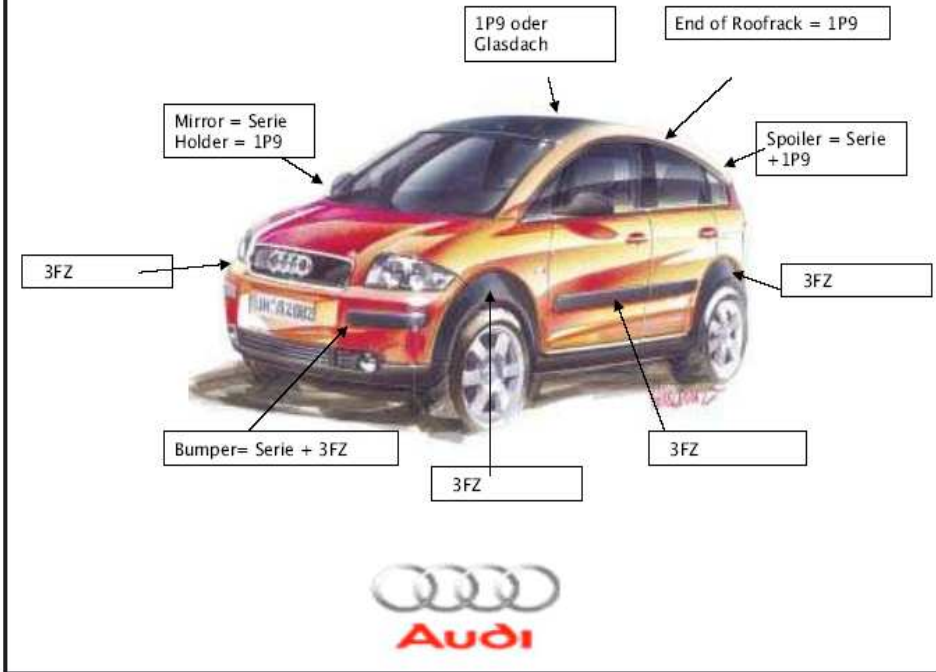

VIN / TYPENSCHILD

VIN PLATE LOCATIONS

1. All models

VIN PLATE AUDI
PAINTCODE = LY7G

VIN PLATE LOCATION
AUDI

SPECIAL SERIES / SONDERMODELLE

A2 COLOUR.STORM

VARIOUS / VERSCHIEDENES